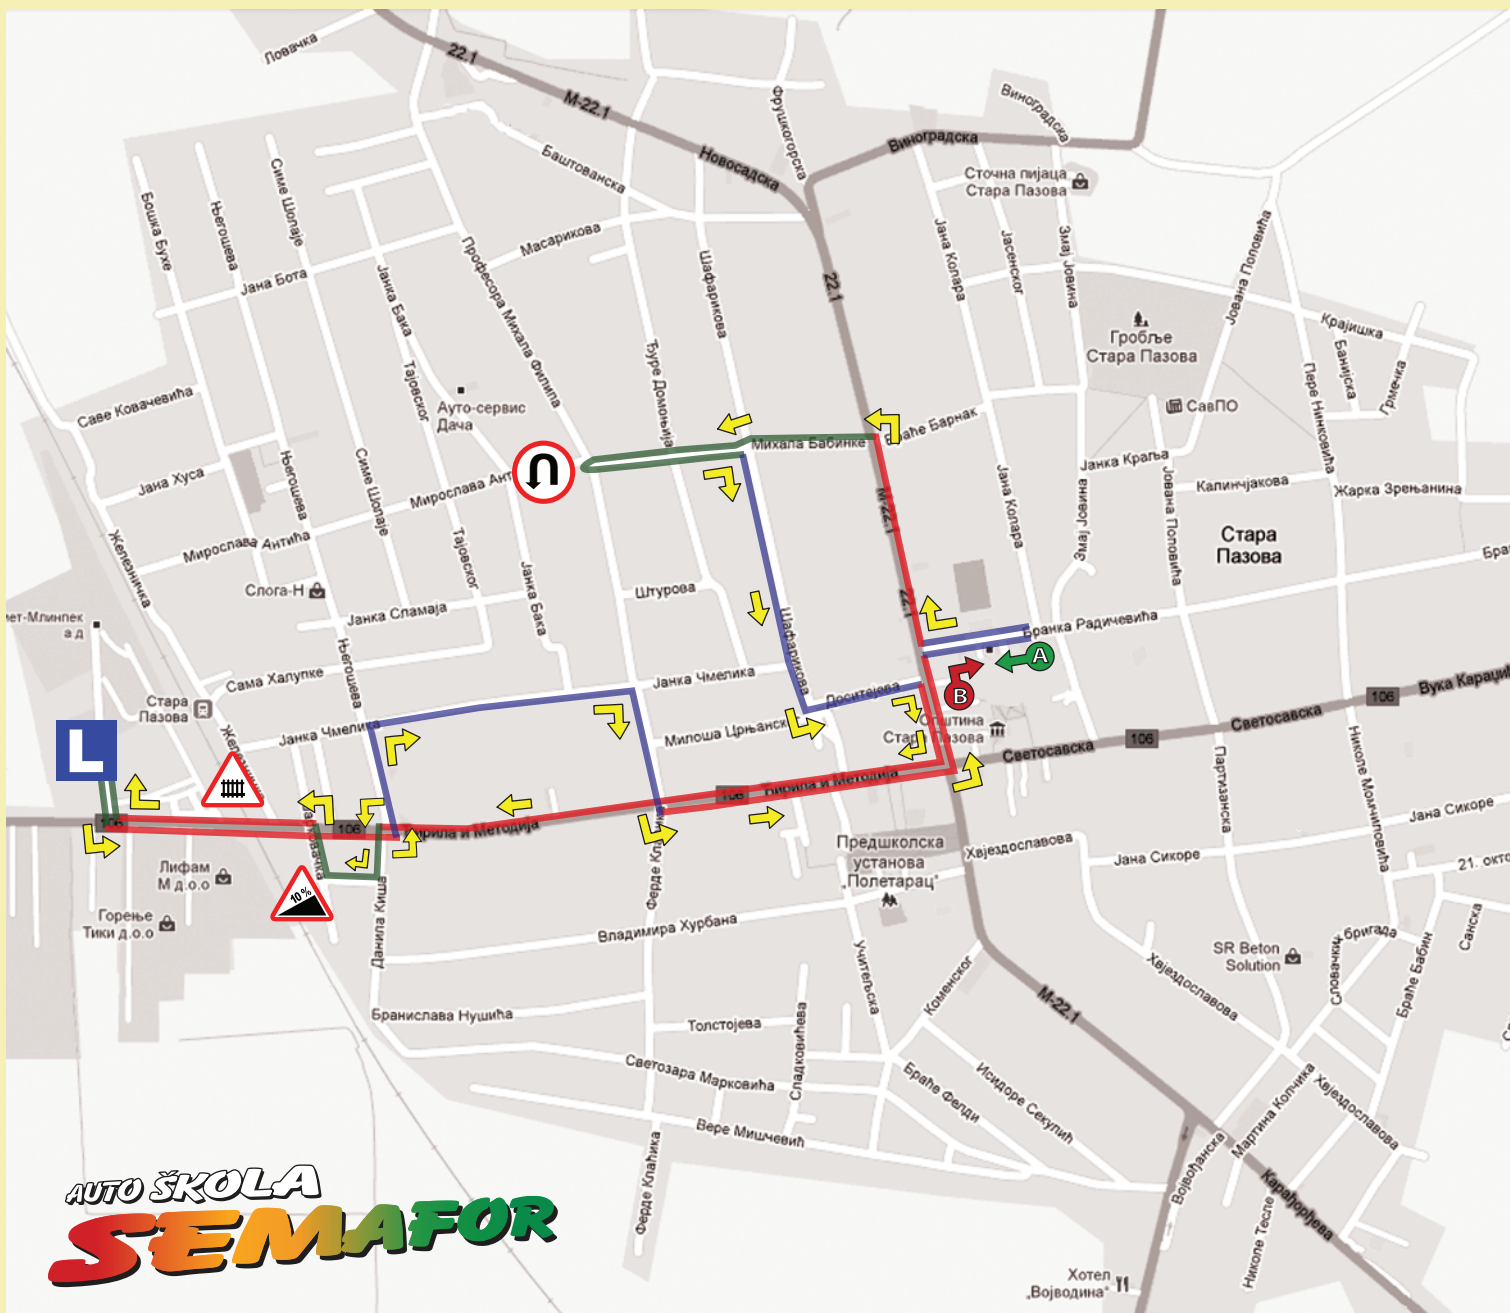

ИСПИТНИ ЗАДАТАК 14

Испитна траса за полагање В категорије Ауто школе Семафор

Очекивано време: 36мин

ОПИС ТРАСЕ:

1. Припрема и укључење са паркинга у Бранка Радичевића
2. Десно у Краља Петра I Карађорђевића
3. Лево у Михала Бабинке
4. Полукружно окретање у Проф. Михала Филипа
5. Десно у Шафарикову
6. Лево у Доситејеву
7. Десно у Краља Петра I Карађорђевића
8. Десно у Ћирила и Методија
9. Лево у Данила Киша (дужа)
10. Десно у Данила Киша (краћа)
11. Заустављање и полазак на успону
12. Десно у Јарковачку
13. Лево у Ћирила и Методија - 19 мин
14. Полигон - 10 мин
15. Лево у Голубиначки пут
16. Лево у Његошеву
17. Десно у Јанка Чмелика
18. Десно у Проф. Михала Филипа
19. Лево у Ћирила и Методија
20. Скрени лево у Краља Петра I Ослободиоца
21. Скрени десно у Бранка Радичевића
22. Искључење, паркирање у Бранка Радичевића и обезбеђење од неовлашћене употребе - 7 мин

ЛЕГЕНДА:

-  Улице са јаким интензитетом саобраћаја
-  Улице са средњим интензитетом саобраћаја
-  Улице са slabим интензитетом саобраћаја
-  Кретање возила помоћу ручне кочице
-  Полукружно окретање
-  Пружни прелаз
-  Полигон
-  А - почетна тачка
-  В - завршна тачка

Трасу прегледала и одобрила Ауто школа СЕМАФОР

М.П.

Трасу прегледао и одобрио МУП

М.П.